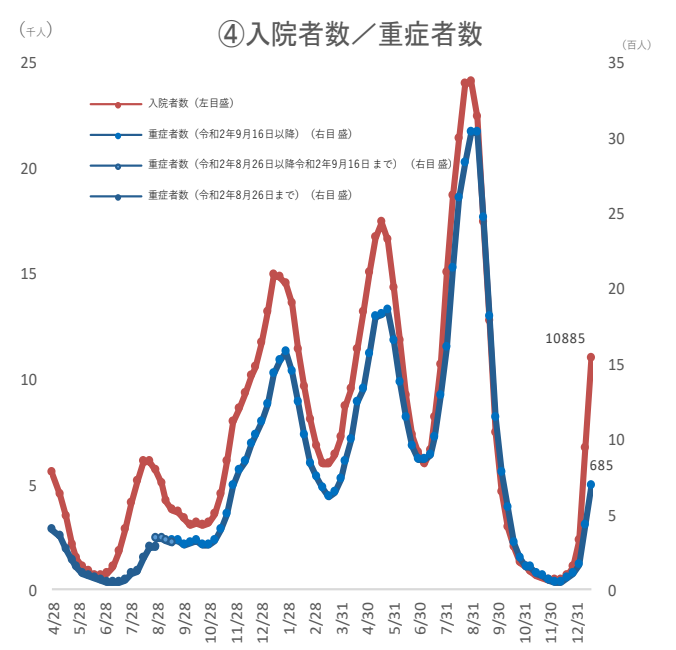

全国 20%

※ 人口10万対の人数は、令和3年12月4日までは総務省統計局における各年10月1日時点の人口推計の数値、令和3年12月5日からは令和2年国勢調査の数値により算出している。
 (資料出所) 1月26日ADB資料