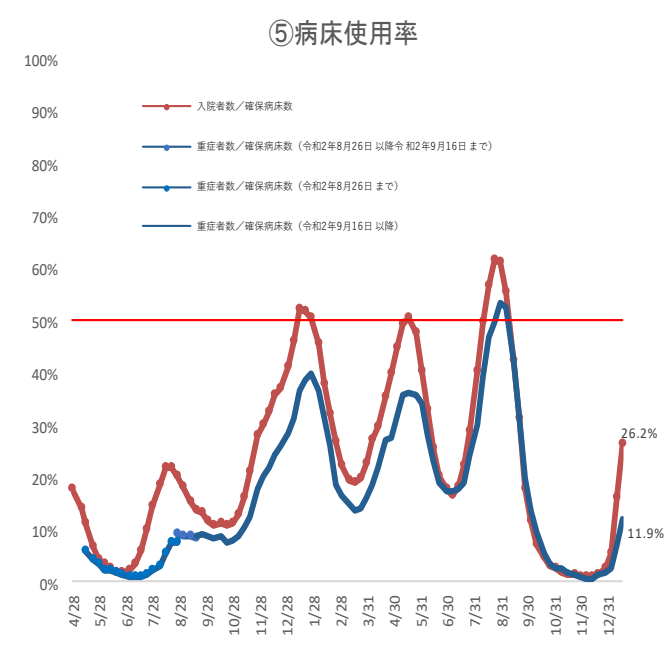

全国 20%

※ 人口10万対の人数は、令和3年12月4日までは総務省統計局における各年10月1日時点の人口推計の数値、令和3年12月5日からは令和2年国勢調査の数値により算出している。
 (資料出所) 1月26日ADB資料