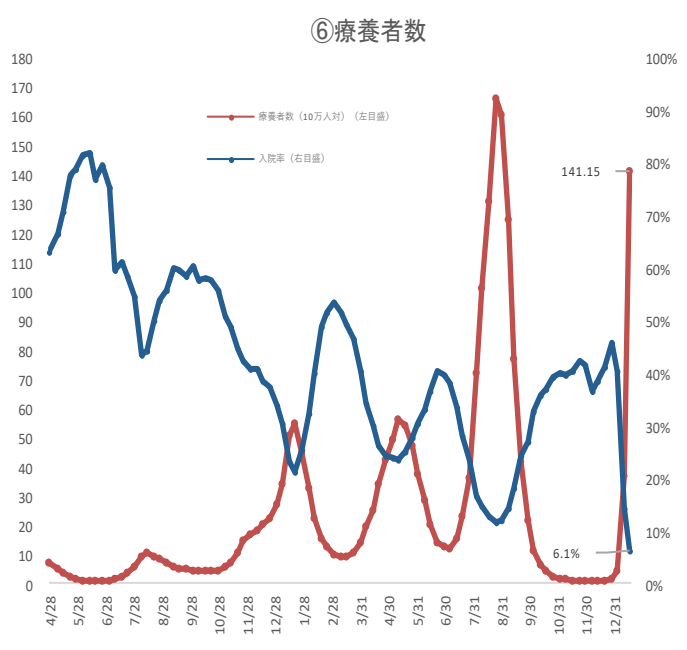

全国 20%

※ 人口10万対の人数は、令和3年12月4日までは総務省統計局における各年10月1日時点の人口推計の数値、令和3年12月5日からは令和2年国勢調査の数値により算出している。
 (資料出所) 1月26日ADB資料